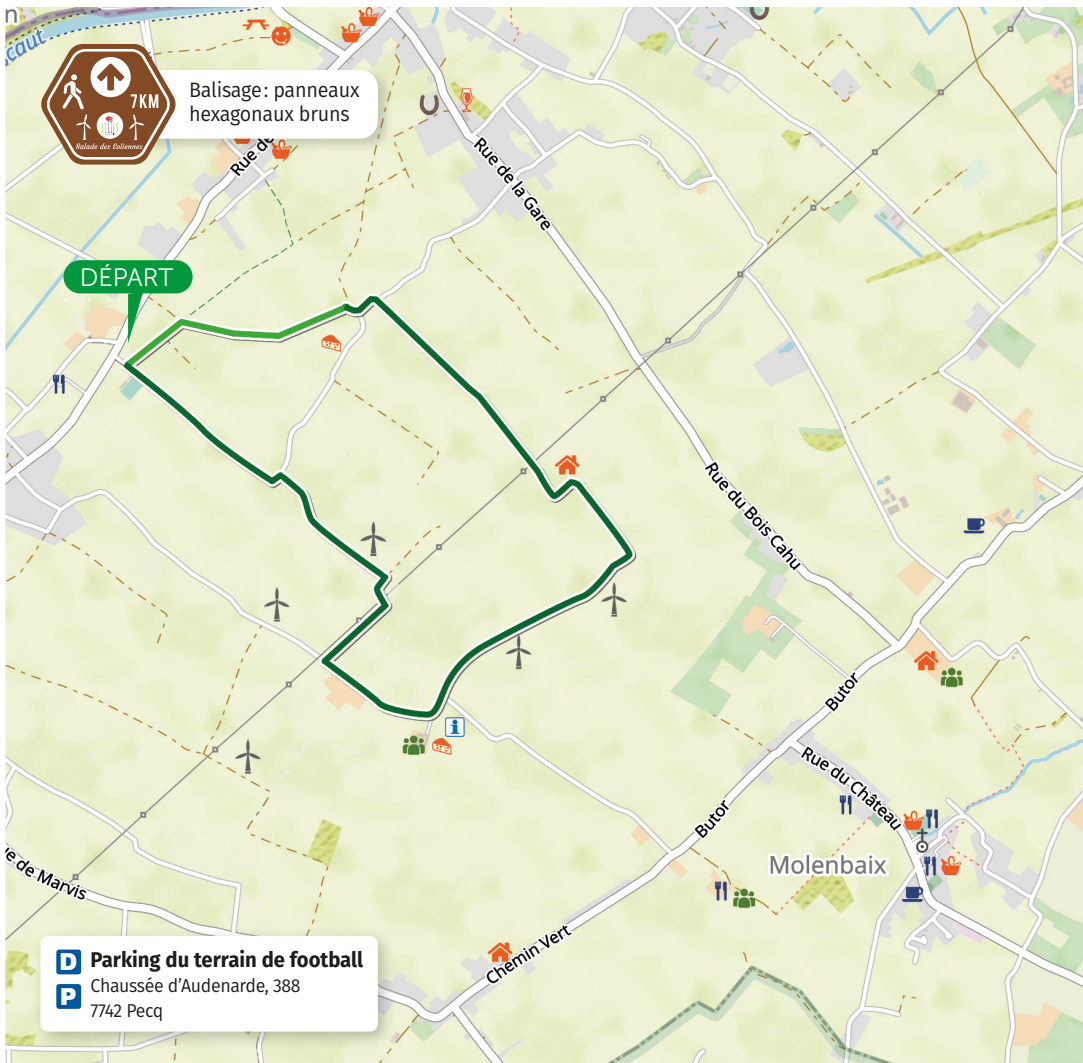

7 km

© C. Cardon-visitwapi

À pied, autour des éoliennes

Cette balade vous permettra d'en apprendre plus sur l'énergie verte des éoliennes. Plusieurs panneaux didactiques agrémentent celle-ci. Vous pourrez admirer de magnifiques paysages en passant par les petites routes de campagne.

⚠ Risque de chute de glace en période hivernale

- Itinéraire pédestre revêtu
- Itinéraire pédestre non-revêtu
- Itinéraire pédestre revêtusans voiture
- Information touristique
- Parking
- Bar/café
- Restaurant
- Aire de jeux
- Brasserie
- Artisan/producteur
- Commerce
- Boulangerie
- Aire de pique-nique
- Hébergement
- Lieu de formation
- Château
- Manège
- Eglise
- Banque/distributeur de billets
- Salle de réception