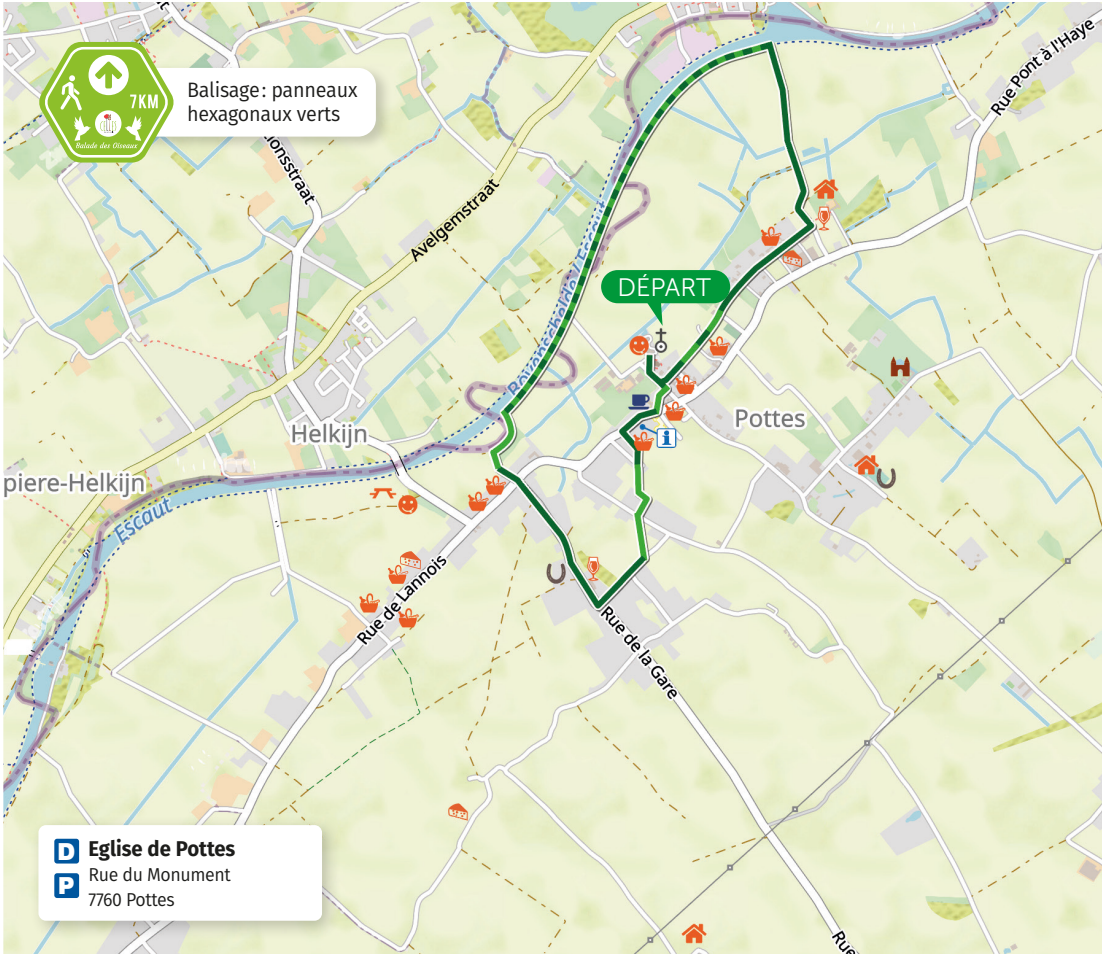

## À pied, pour une balade des oiseaux

Pottes, bordé par l'Escaut, fait le bonheur de nombreux ornithologues. Profitez de la beauté des paysages, et surtout, soyez attentifs aux très beaux oiseaux qui se joignent volontiers à cette balade familiale. Des photographies d'oiseaux parsèment d'ailleurs le parcours.

Un bon bol d'air le long de l'eau en perspective.

-  Itinéraire pédestre revêtu
-  Itinéraire pédestre non-revêtu
-  Itinéraire pédestre revêtu sans voiture
-  Information touristique
-  Parking
-  Bar/café
-  Restaurant
-  Aire de jeux
-  Brasserie
-  Artisan/producteur
-  Commerce
-  Boulangerie
-  Aire de pique-nique
-  Hébergement
-  Lieu de formation
-  Château
-  Manège
-  Eglise
-  Banque/distributeur de billets
-  Salle de réception