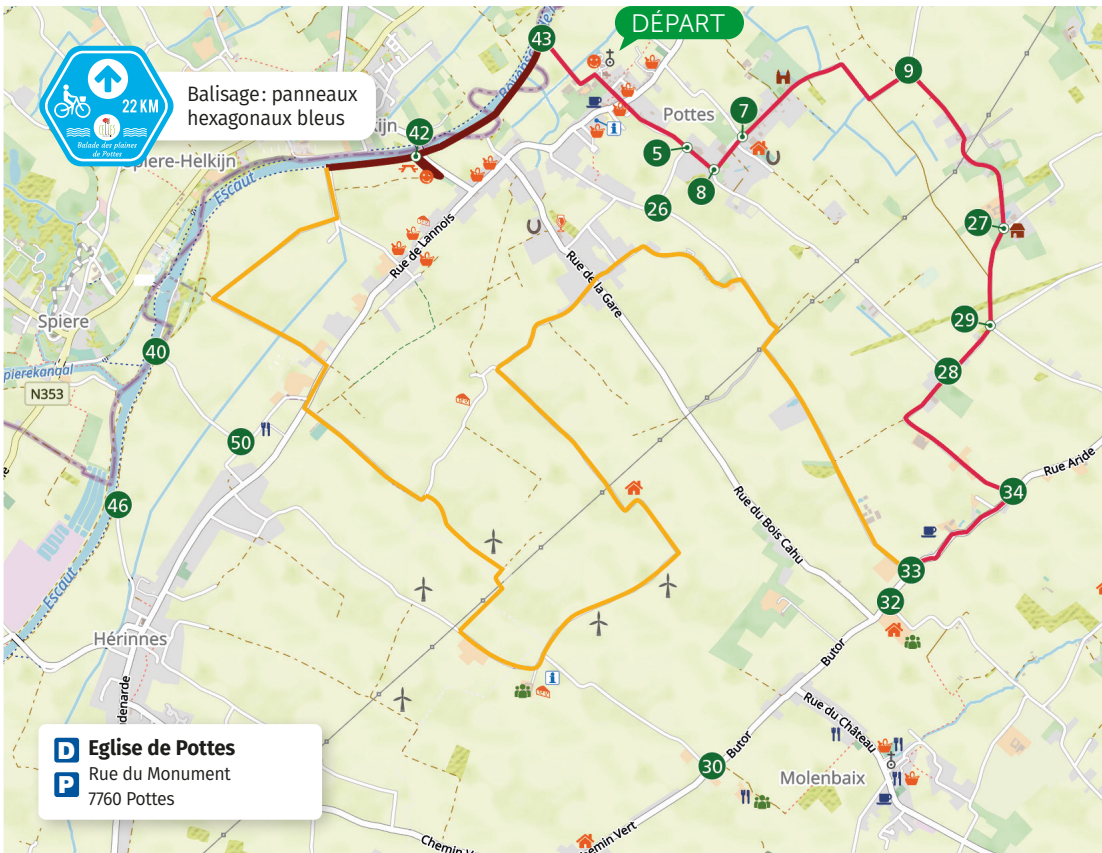

- Itinéraire vélo réseau point-nœuds
- Itinéraire vélo revêtu
- RAVeL
- Information touristique
- Parking
- Bar/café
- Restaurant
- Aire de jeux
- Brasserie
- Artisan/producteur
- Commerce
- Boulangerie
- Aire de pique-nique
- Hébergement
- Lieu de formation
- Château
- Manège
- Eglise
- Banque/distributeur de billets
- Salle de réception

Plus d'infos ?

Maison du Tourisme de la Wallonie picarde
00 32 69 78 98 16 - rando@visitwapi.be

Consultez la page travaux pour vous assurer de l'accessibilité de votre itinéraire - visitwapi.be/la-wapi-velo/attention-travaux